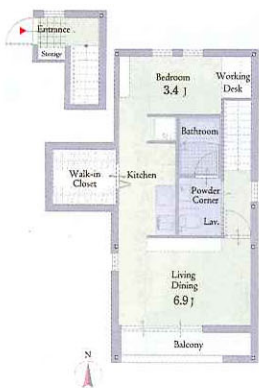

G Garnet ガーネット 1LDK+Wic 専有面積:41.51㎡ ワーキングデスクで寝る前に読書も。

お試しステイ賃料	
2週間	3万3000円
3週間	4万9500円
4週間	6万6000円

*J:量数 Wic:ウォークインクローゼット

女性の憧れの大きなウォークインクローゼットがある1LDKタイプ。独立したベッドルームには、おこもりワーキングデスクが。寝る前にささっとメールチェックをしたり、ゆったりブログを書いたり便利な空間。週末のためのリサーチも。

C Crystal クリスタル LDK+Wic 専有面積:28.05㎡ 広々テラス&収納がうれしい!

お試しステイ賃料	
2週間	2万8000円
3週間	4万2000円
4週間	5万6000円

*J:量数 Wic:ウォークインクローゼット

広々としたテラス&ウォークインクローゼットがうれしい開放的なLDKタイプ。キッチンから続くカウンターでは、調理や食事したり、コーヒーを飲みながらパソコンで仕事をしたり。テラスのある生活に憧れている人にもおすすめ。

A Amethyst アメジスト 2LDK メゾネット 専有面積:63.98㎡ 2人でシェアする、中庭のあるメゾネットタイプ。

お試しステイ賃料	
2週間	5万2500円
3週間	7万8750円
4週間	10万5000円

*J:量数

独立した2つのベッドルームと共用のリビング&ダイニング、空に続いた明るい中庭もあるメゾネットタイプ。興味があってもなかなかチャレンジしにくいシェアアパを気軽に体験できる。時間を気にせず女子トークに華を咲かせて。